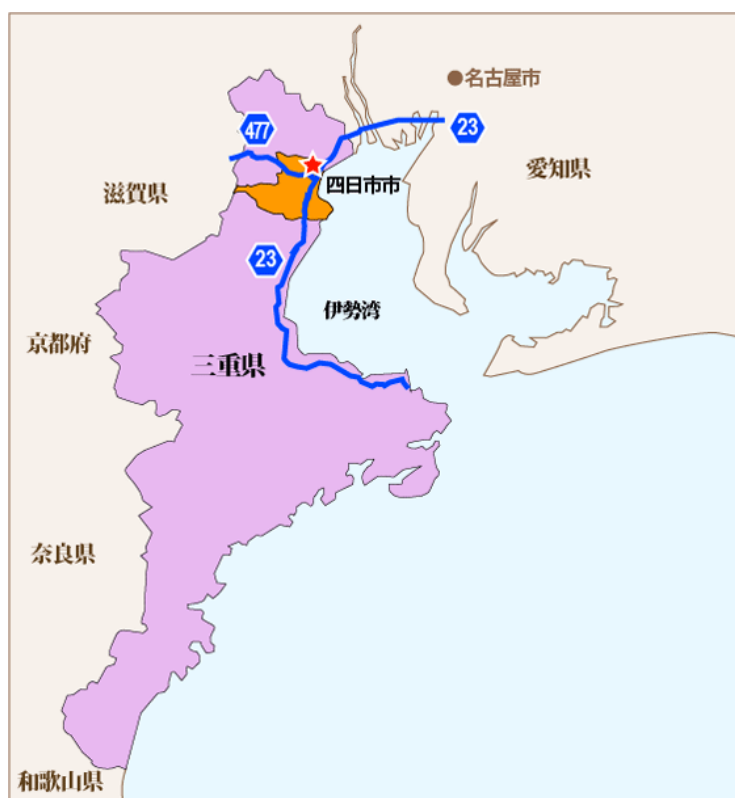

周辺MAP

《東名阪自動車道を利用する場合》

- ① 東名阪自動車道四日市ICから四日市市内へ
- ② 国道477号線經由164号線を走行し
国道23号線浜町交差点1本目手前を右折、
1本目を左折すると納屋学習センター沿い、
再び23号線に出て2軒目が当社です

《国道23号線を利用の場合》

- ① 名古屋方面からは
四日市市内、浜町交差点を右折
- ② 1本目を左折、更にすぐ1本目を左折すると納屋学習センター沿いに、
再び23号線に出て2軒目が当社です。
津方面からは浜町交差点手前左側が当社です。

所在地:

〒510-0045 三重県四日市市蔵町8番13号

TEL:059-353-1286 FAX:059-353-1286

周辺道路が一方通行のため、
下記道順でお越しいただくと便利です。